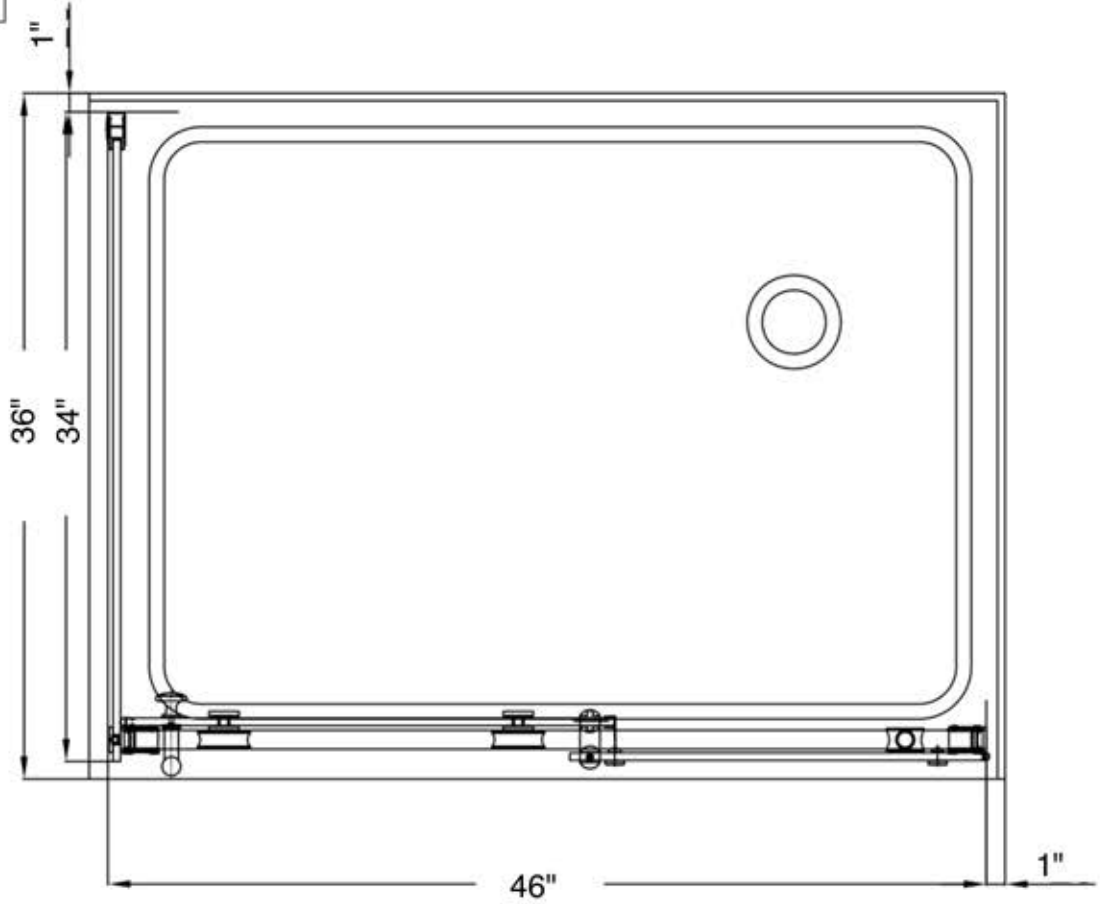

Drain à droit - Ouverture de porte à gauche
Drain on Right - Door Opening on Left

Hauteur de base: 2.5" sans bride de carrelage - 3.5" avec bride de carrelage
 Height of base: 2.5" without tile flange - 3.5" with tile flange