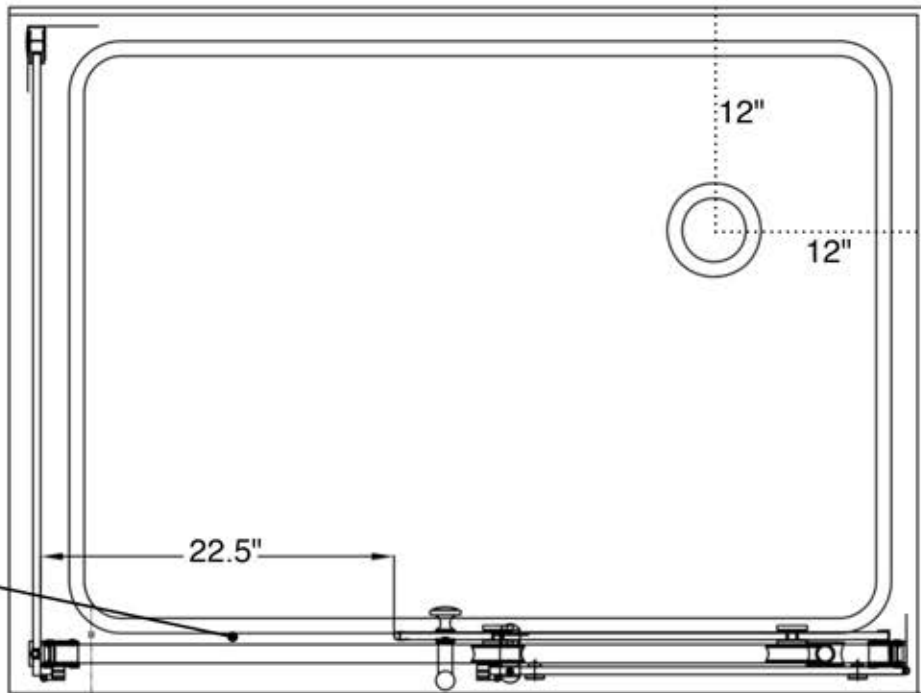

Drain à droit - Ouverture de porte à gauche
Drain on Right - Door Opening on Left

Hauteur de base: 2.5" sans bride de carrelage - 3.5" avec bride de carrelage
 Height of base: 2.5" without tile flange - 3.5" with tile flange