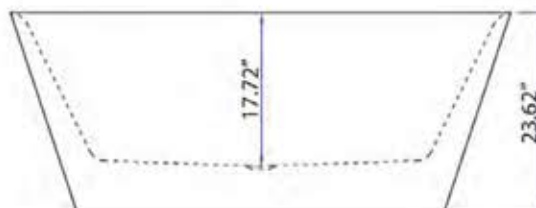

Key Features

- One-piece freestanding bathtub
- Matte white elegant stone finish
- White reinforced acrylic
- Adjustable legs on a steel frame
- Chrome drain and overflow included

Caracteristiques

- Bain autoportant monopièce
- Fini blanc mat
- Acrylique renforcé blanc
- Pattes ajustable sur cadre en acier
- Drain et trop-plein chromé inclus

Dimensions

LONGUEUR / LENGTH	LARGEUR / WIDTH	HAUTEUR / HEIGHT
59"	28"	24"

2010-59-70

59 in. Seamless One-Piece White Freestanding Tub
Baignoire autoportante monobloc en blanche 59 po.