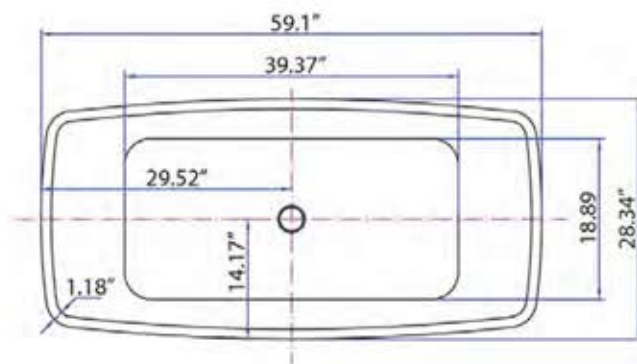

Key Features

- One-piece freestanding bathtub
- Matte white elegant stone finish
- White reinforced acrylic
- Adjustable legs on a steel frame
- Chrome drain and overflow included

Caracteristiques

- Bain autoportant monopièce
- Fini blanc mat
- Acrylique renforcé blanc
- Pattes ajustable sur cadre en acier
- Drain et trop-plein chromé inclus

Dimensions

LONGUEUR / LENGTH	LARGEUR / WIDTH	HAUTEUR / HEIGHT
59"	28"	24"

2010-59-70

59 in. Seamless One-Piece White Freestanding Tub
Baignoire autoportante monobloc en blanche 59 po.